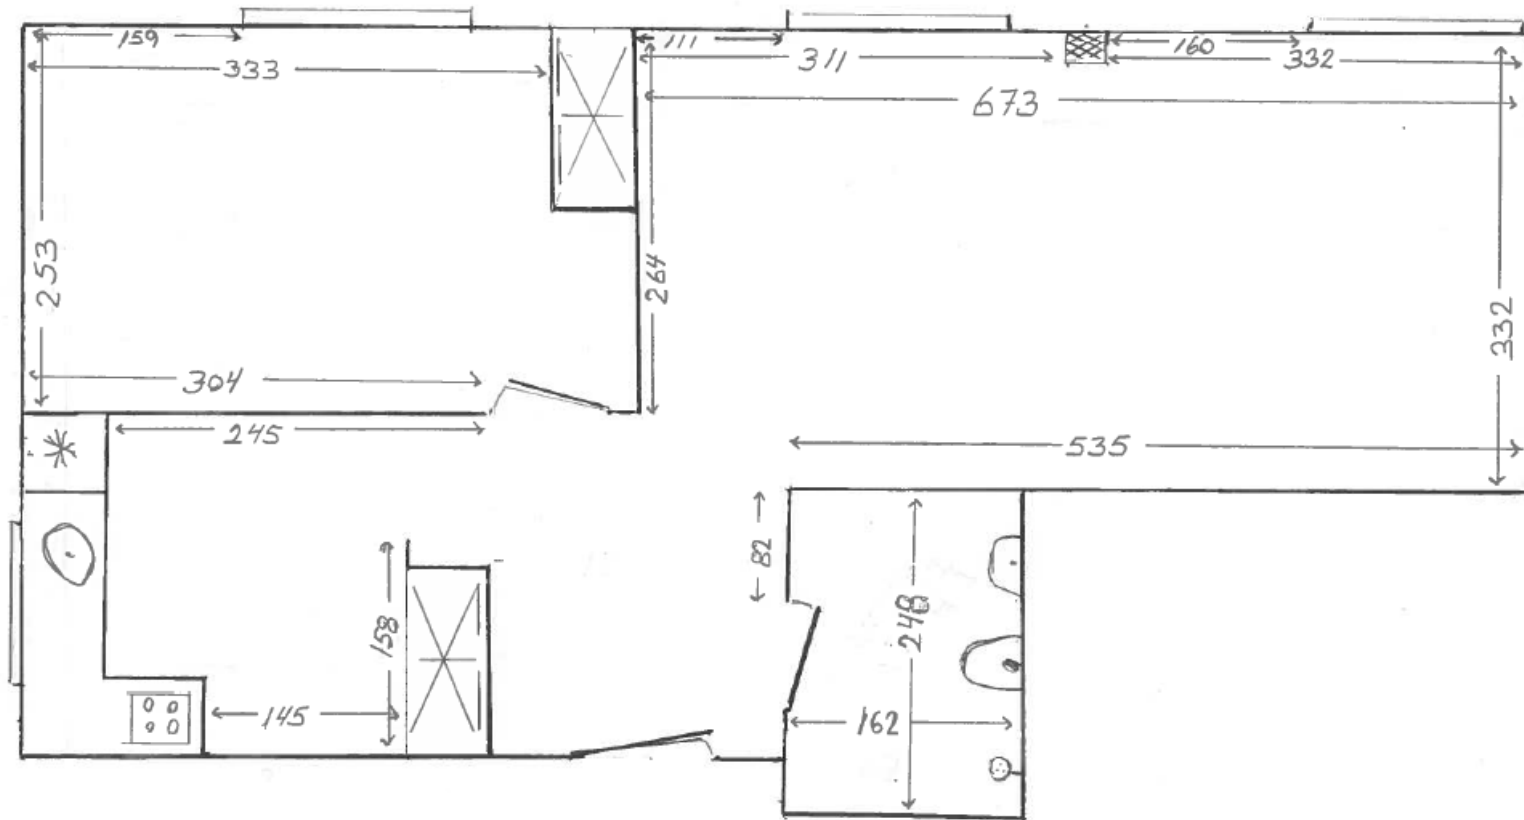

RØDRUPVEJ 76.TV 5550 LANBESKOV

VINDUE B 162 x H 143

VINDUE B 161 x H 146

VINDUE B 161 x H 145

VINDUE B 118 x H 127

BOLIG 49m² (FAKTIK)

1:200

ROBERT 4/2-16